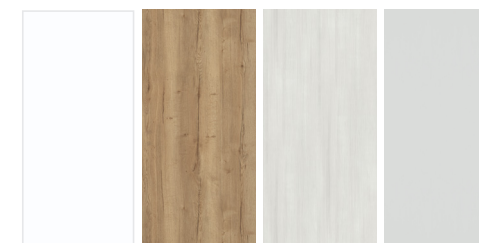

CPL bílá RAL9010

CPL light grey 7035

CPL dub OLD 3D

CPL greywhite 3D)

INTERIÉROVÉ KOVÁNÍ

Zámek dozický nebo WC

Provedení kování matná nerez

sunset
NEBUŠICE