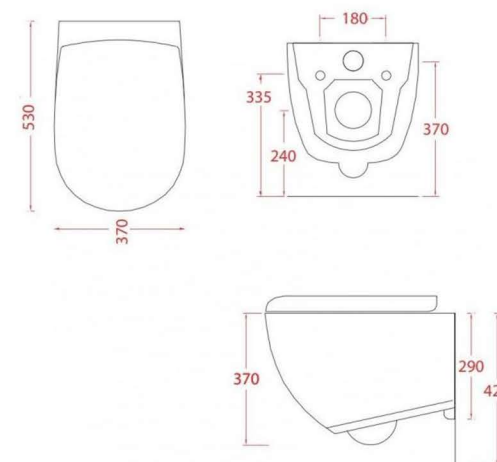

TOALETA

Závěsné WC

ARTCERAM FILE 2.0 závěsné WC 370x530x370mm, rimless, vodorovný odpad, bílá

Sedátko

ARTCERAM WC sedátko, slim, s poklopem, SoftClose, bílá