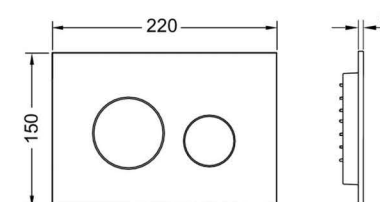

Ovládací tlačítko TECE

TECE LOOP ovládací tlačítko splachování, bílá