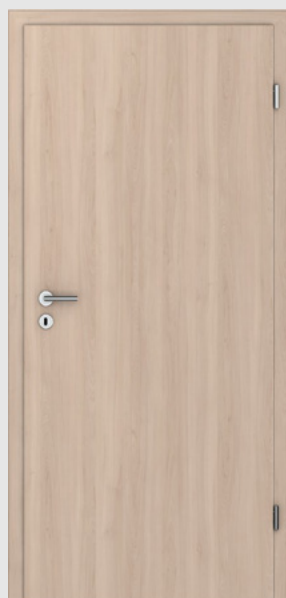

- Moderní design
- Kvalitní provedení
- Špičkové vlastnosti

VEKRA SIMPLE v klasickém provedení s polodrážkou