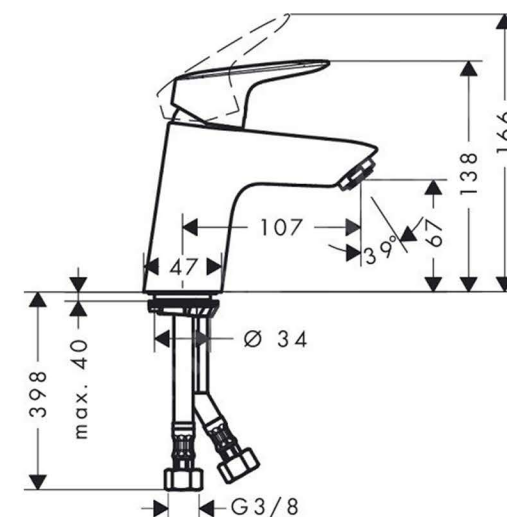

UMÝVÁTKOVÁ BATERIE

Umývátková baterie Logis

HANSGROHE LOGIS stojánková páková baterie bez odtokové soupravy chrom