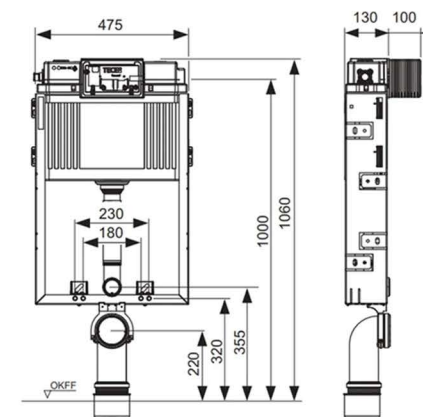

PŘEDSTĚNOVÝ SYSTÉM

Předstěnový systém TECEbox

TECE BOX UNI splachovací nádržka 475x1060mm, pro obezdění, s ovládním zepředu