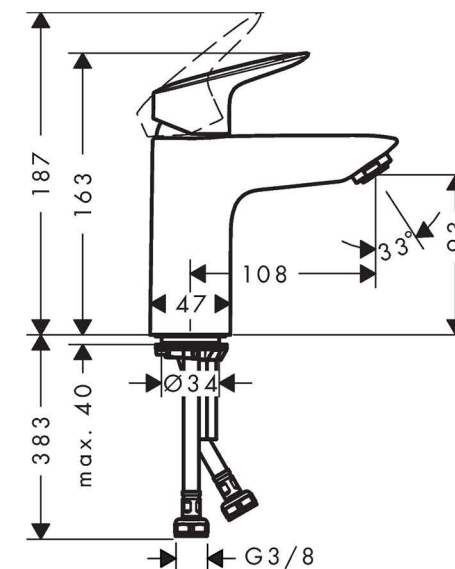

UMYVADLOVÁ BATERIE

Umyvadlová baterie Logis

HANSGROHE LOGIS 100 umyvadlová baterie DN15 páková, stojánková, bez odtokové soupravy, chrom