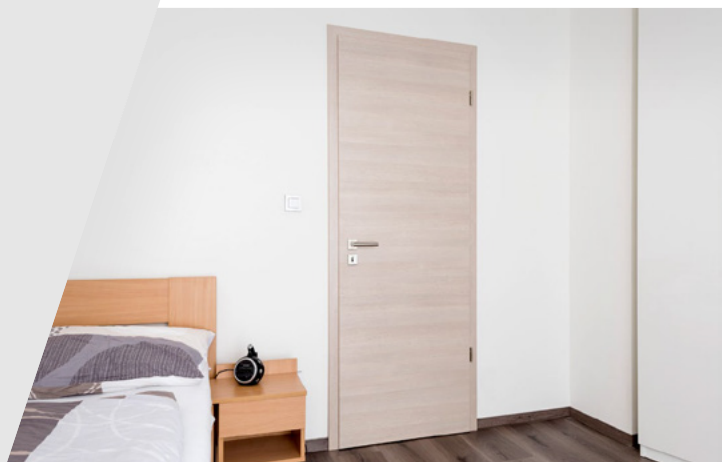

- Jednokřídlé otočné dveře s polodrážkou
- Dutinková dřevotřísková výplň
- Obložková zárubeň v dekoru dveří
- Zaoblená hrana na křídle i zárubni

- Plné provedení dveří
- Kvalitní povrchová úprava CPL / CPL 3D střednětlaký laminát v široké škále dekorů

- Zámek dozický nebo WC
- Provedení kování matná nerez